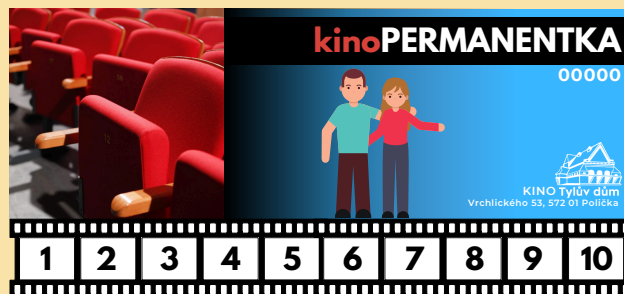

KINO

PERMANENTKA

Permanentní vstupenka na 10 filmových projekcí ve formátu 2D.
Permanentka je přenosná a bez časového omezení platnosti.

kino**PERMANENTKA**_dospělý

Cena 1.200 Kč = zvýhodněné vstupné 120 Kč za jednu 2D filmovou projekci.

kino**PERMANENTKA**_dítě 4 - 15 let

Cena 1.000 Kč = zvýhodněné vstupné 100 Kč za jednu dětskou 2D filmovou projekci.

Sledujte nás: