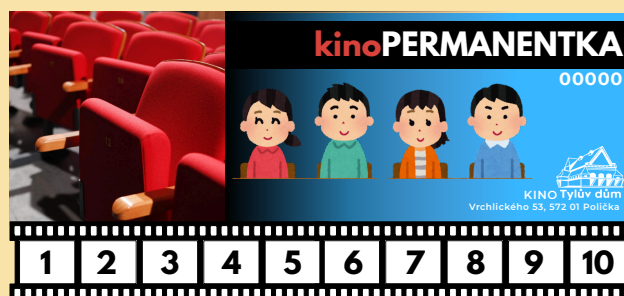

KINO

PERMANENTKA

Permanentní vstupenka na 10 filmových projekcí ve formátu 2D.
Permanentka je přenosná a bez časového omezení platnosti.

kino**PERMANENTKA**_dospělý

Cena 1.200 Kč = zvýhodněné vstupné 120 Kč za jednu 2D filmovou projekci.

kino**PERMANENTKA**_dítě 4 - 15 let

Cena 1.000 Kč = zvýhodněné vstupné 100 Kč za jednu dětskou 2D filmovou projekci.

Sledujte nás: